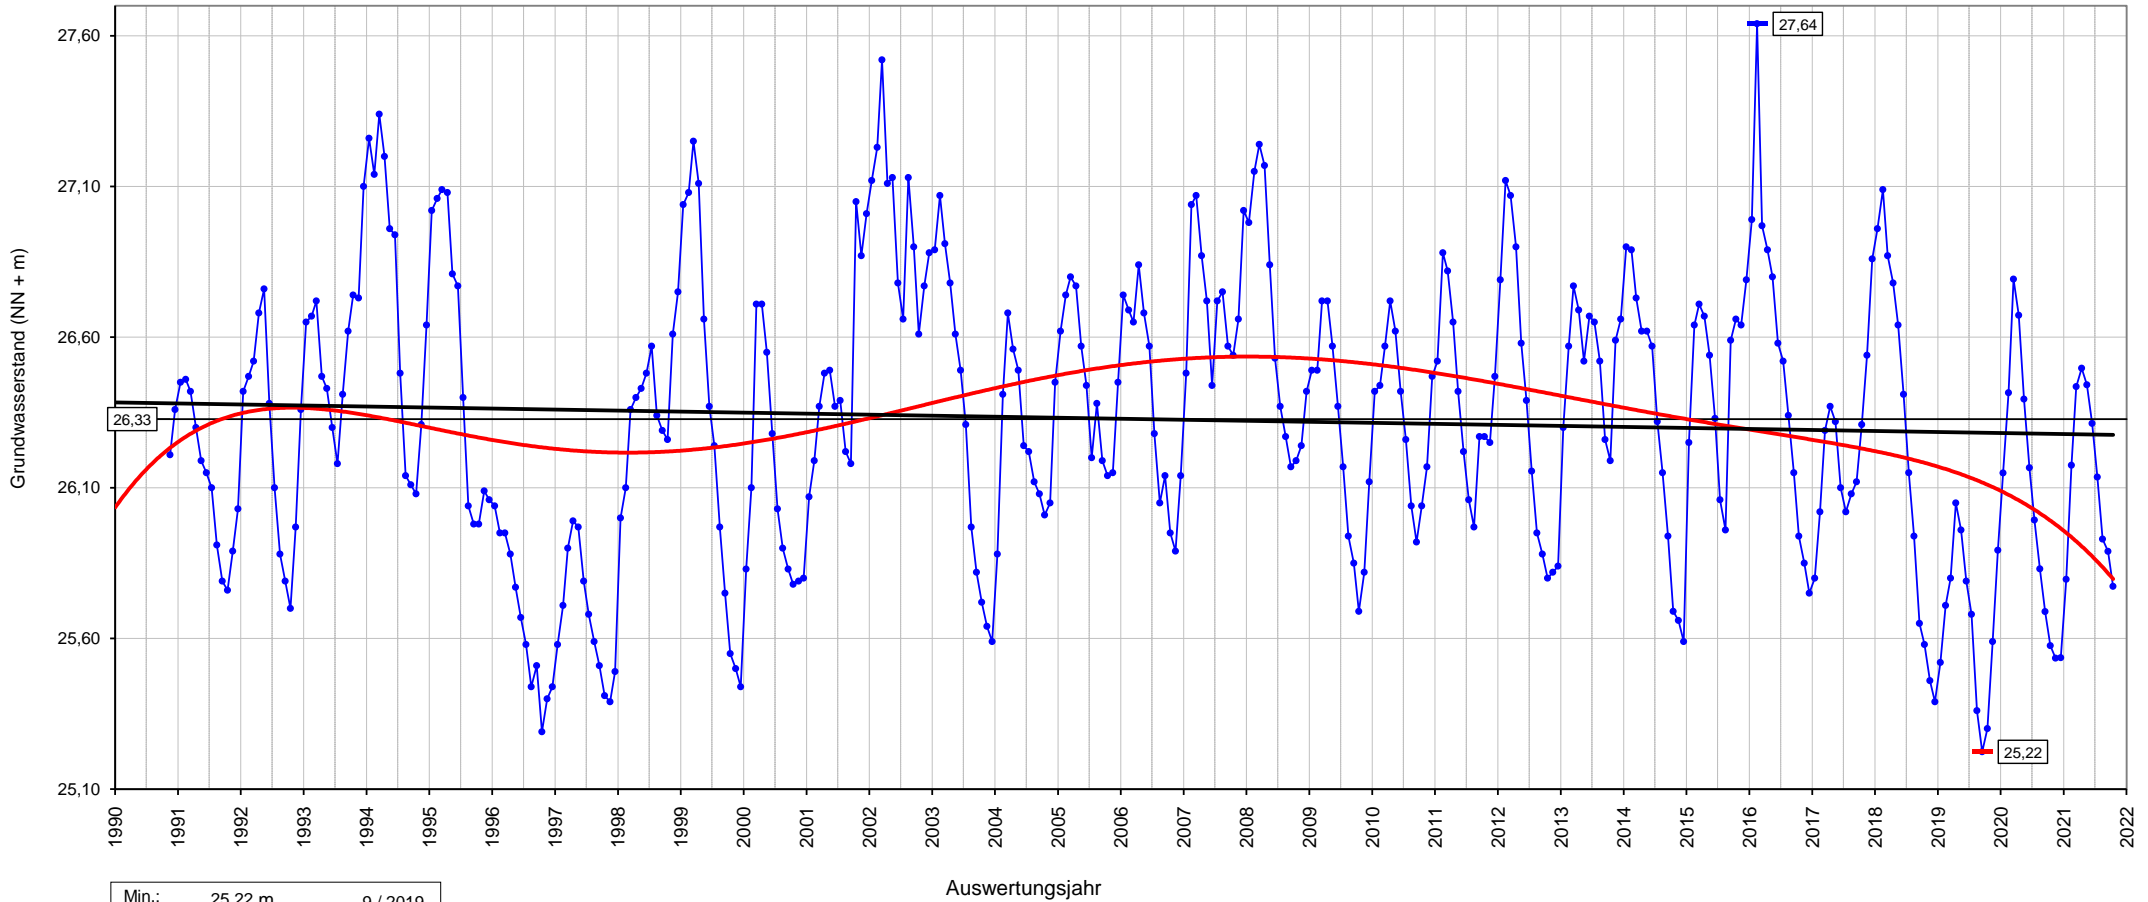

Betriebsstelle

Stade

Elsdorf UE 155 FI

UE 155 FI

Mst.-ID: 400061551

RW: 32524278

HW: 5901358

Grundwasserstände

11 / 1990 - 10 / 2021

Bezug: (NN + m)

Monatsmittelwerte

Min.: 25,22 m 9 / 2019
Max.: 27,64 m 2 / 2016
Mittel: 26,33 m

Legend: Datenreihen2, Datenreihen6, Bemerkung, Grundwasserstand, Mittelwert, Min., Max., Poly. (Grundwasserstand), Linear (Grundwasserstand)